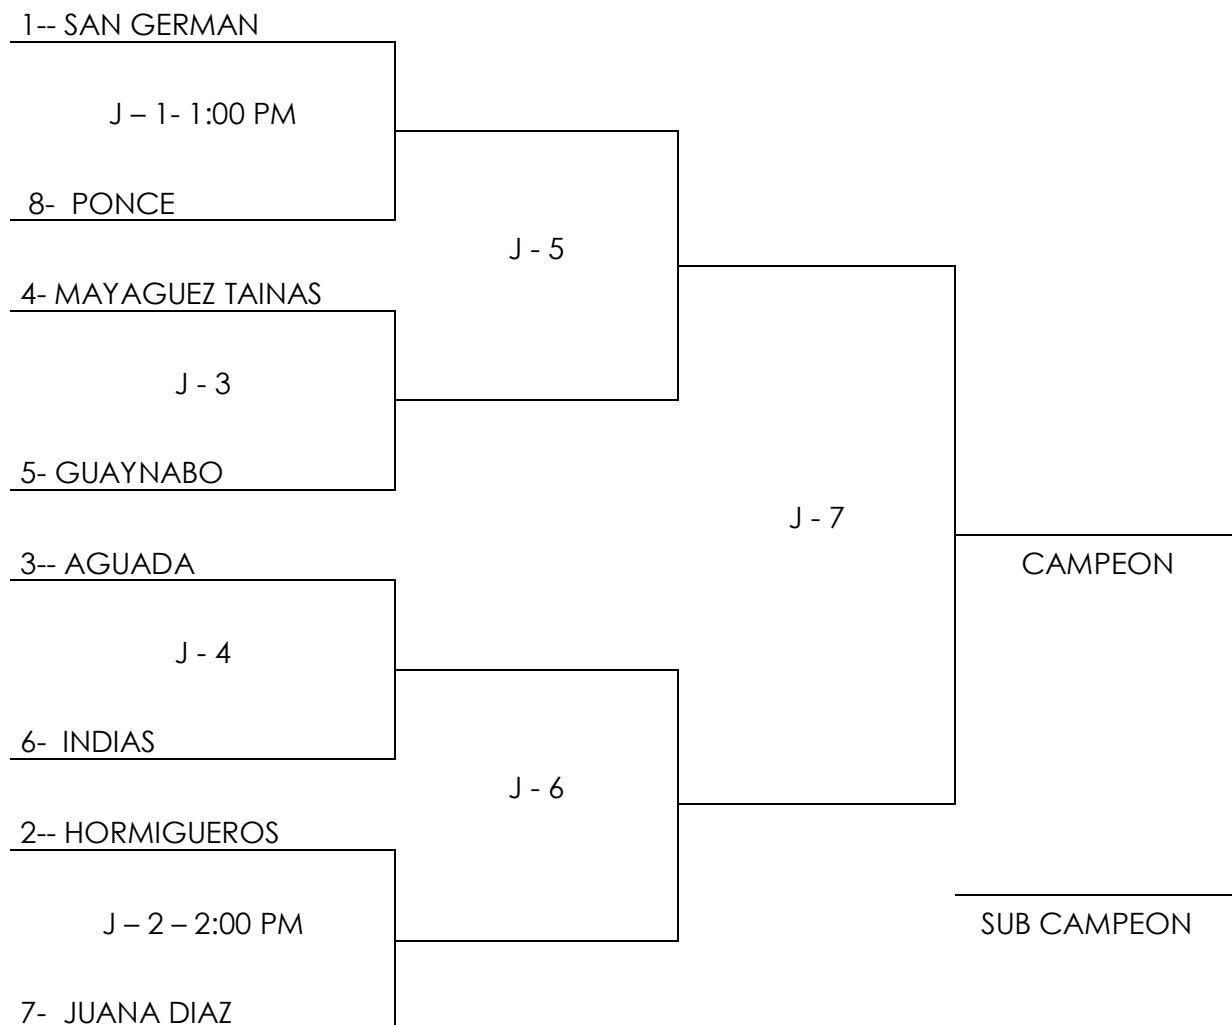

DÍA 5 SERIE FINAL

ELIMINACION SENCILLA

SE COMENZARA A LA 1:00 PM – SABADO 16 DE AGOSTO
EN SAN GERMAN

NOTA:

- 1- HABIA UN ERROR EN DOS POSICIONES QUE ESTABAN INVERTIDAS LA 5 Y 6, YA ESTA CORREGIDO Y EL TORNEO ESTA AHORA CORREGIDO.
- 2- LOS JUEGOS COMIENZAN A LA 1:00 PM Y NO HAY HORA PARA LOS DEMAS JUEGOS, HABRA SOLO 15 MINUTOS ENTRE PARTIDOS, DEBEN ESTAR TEMPRANO.